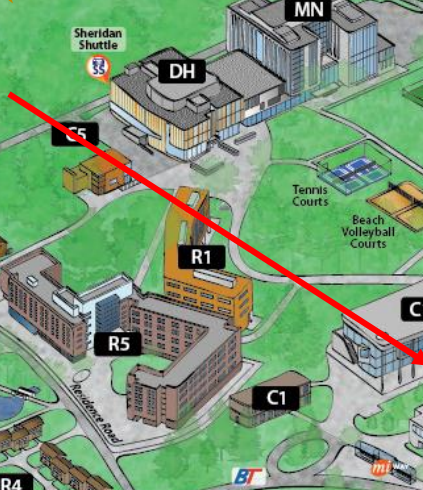

UNIVERSITY OF  
**TORONTO**  
MISSISSAUGA

Campus Mailing Address\*  
3359 Mississauga Rd.  
Mississauga, Ontario  
L5L 1C6  
[www.utm.utoronto.ca](http://www.utm.utoronto.ca)

**Main Event and  
Registration**  
(Kaneff Centre Rotunda)